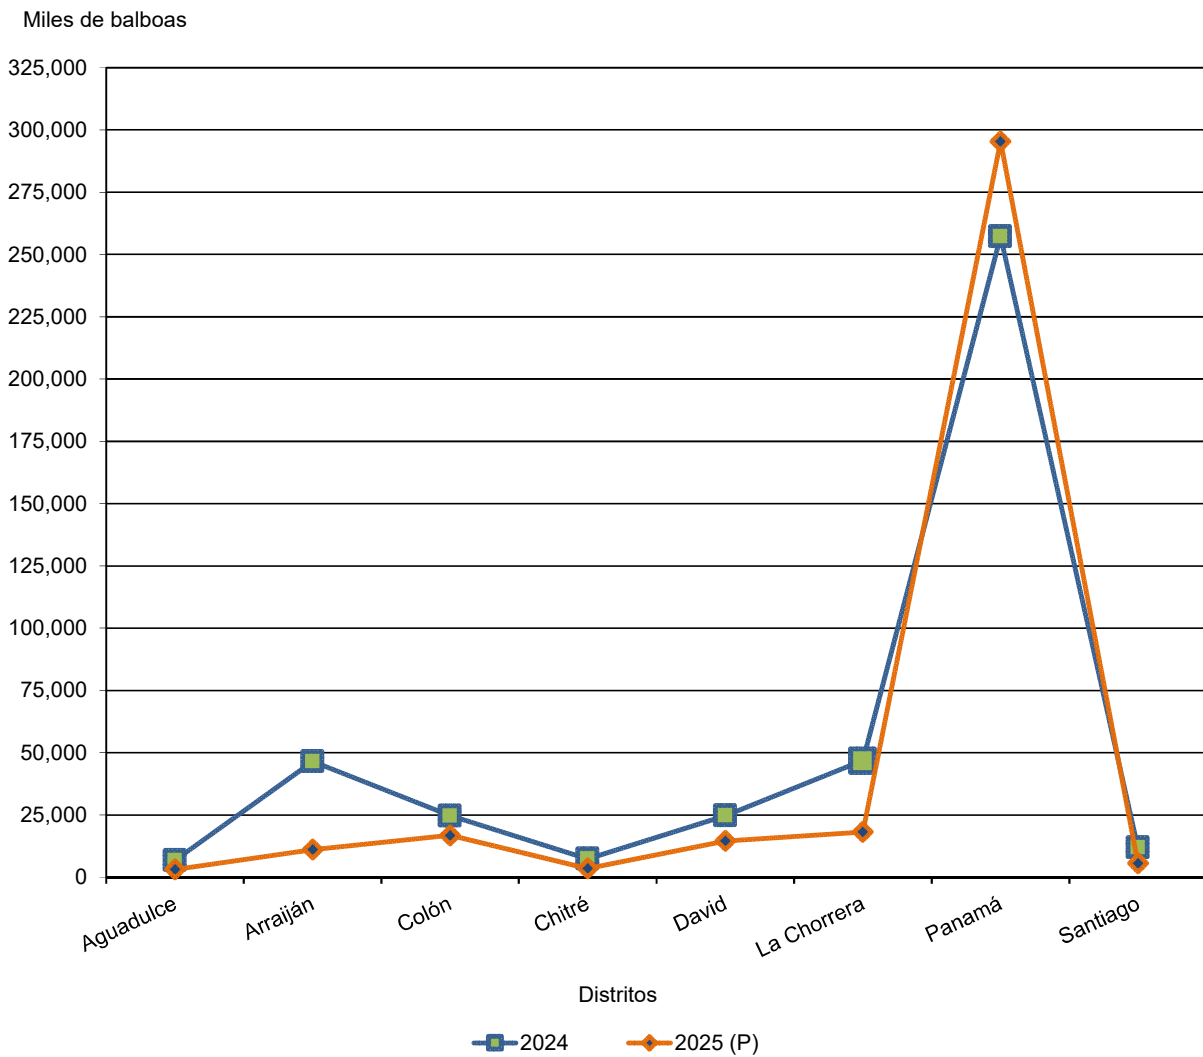

República de Panamá
CONTRALORÍA GENERAL DE LA REPÚBLICA
Instituto Nacional de Estadística y Censo

**VALOR DE LAS CONSTRUCCIONES, ADICIONES Y REPARACIONES PARTICULARES,
BASADO EN LOS PERMISOS DE CONSTRUCCIONES, EN ALGUNOS
DISTRITOS DE LA REPÚBLICA: ENERO A MAYO DE 2024-25**